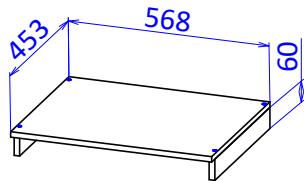

Пенал под холодильник ППХ228 Стандарт

Размеры под холодильник

Подставка со стойками 60 мм

Доп. стойки 140 мм