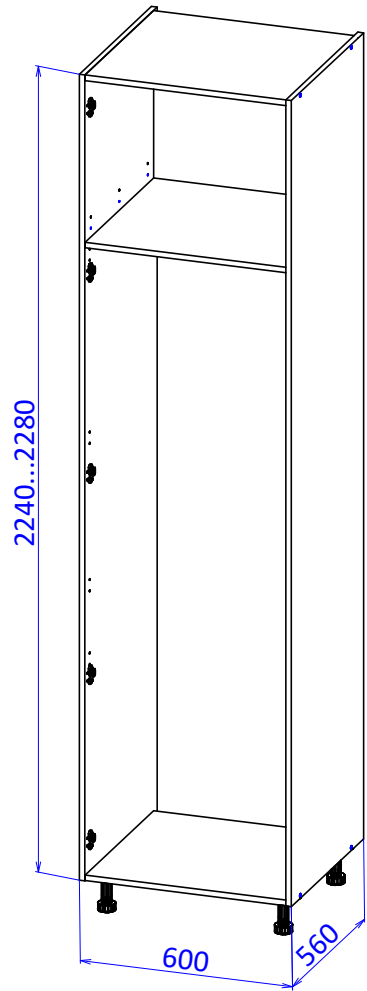

Пенал под холодильник ППХ228 Стандарт

Размеры под холодильник

Подставка со стойками 60 мм

Доп. стойки 140 мм